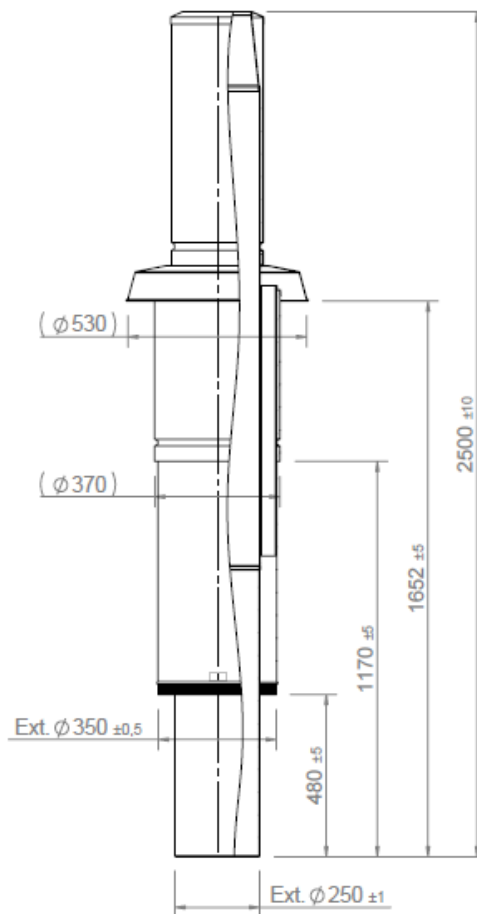

# ALUTHERM *Heating*

Rookgasafvoer &  
Luchttoevoer B23/C33  
compacte CV-Ketel  
Alutherm C 1250

Hybride **Connect**<sub>2</sub>

<b>B23/C33</b>		<b>C 1250</b>
<b>ROOKGASAFVOER Ø 250 mm &amp; LUCHTTOEVOER Ø 250 mm</b>		
Artikelnummer	Omschrijving	Beeld
801508	Verticale (dak)doorvoer: Ø 350 mm.  Rookgasafvoer: Ø 250 mm.  Toestel type B: exclusief broekstuk.	
801523	Toestel type C: broekstuk apart bestellen (T-stuk Alu 250/350).  Rookgasafvoer: Ø 250 mm. Luchttoevoer: Ø 250 mm.	
801512	Plakplaat voor plat dak universeel 368 mm 0°.	
800901	Alu-fix enkelwandige rookgas-afvoerbuis: Ø 250 mm met lengte=500 mm.	
802226	Alu-fix enkelwandige rookgas-afvoerbuis: Ø 250 mm met lengte=1000 mm.	
800263	Alu-fix enkelwandig rookgashulpstuk 2 aansluitingen. Bocht Ø 250 mm 87-90°.	
802227	Alu-fix enkelwandig rookgashulpstuk 2 aansluitingen. Bocht Ø 250 mm 45°.	
802242	Alu-fix tweedelinge beugel: Ø 250 mm M8X100 mm uitwendige buisdiameter Ø 250 mm.	

## Rookgasafvoer & Luchttoevoer / RGA voor de C Serie toestel C1250

- Gebruik geen materialen van verschillende fabrikanten.
- Informatie m.b.t. schoorsteen berekening, zie hoofdstuk 6.5 van de installatie handleiding.
- Informatie m.b.t. de prestatie verklaringen en montagevoorschriften zie schoorsteen handleiding tevens volg de instructies in de bijgevoegde montage voorschriften van de M&G/Burgerhout/Alutherm Heating onderdelen.
- Gebruik alleen CE goedgekeurde M&G group (Muelink en Grol, Burgerhout) rookgasafvoer/ luchttoevoer materialen overeenkomstig de volgende prestatieverklaring (DOP):
  - o ALU: 0.1 T200 P1 W V1 L10/11/13 150 030.
- B toestel: Installeer het toestel in een goed geventileerde ruimte.

Verticale (dak)doorvoer:  $\varnothing$  350 mm  
Rookgasafvoer:  $\varnothing$  250 mm.  
Toestel type B: exclusief broekstuk.